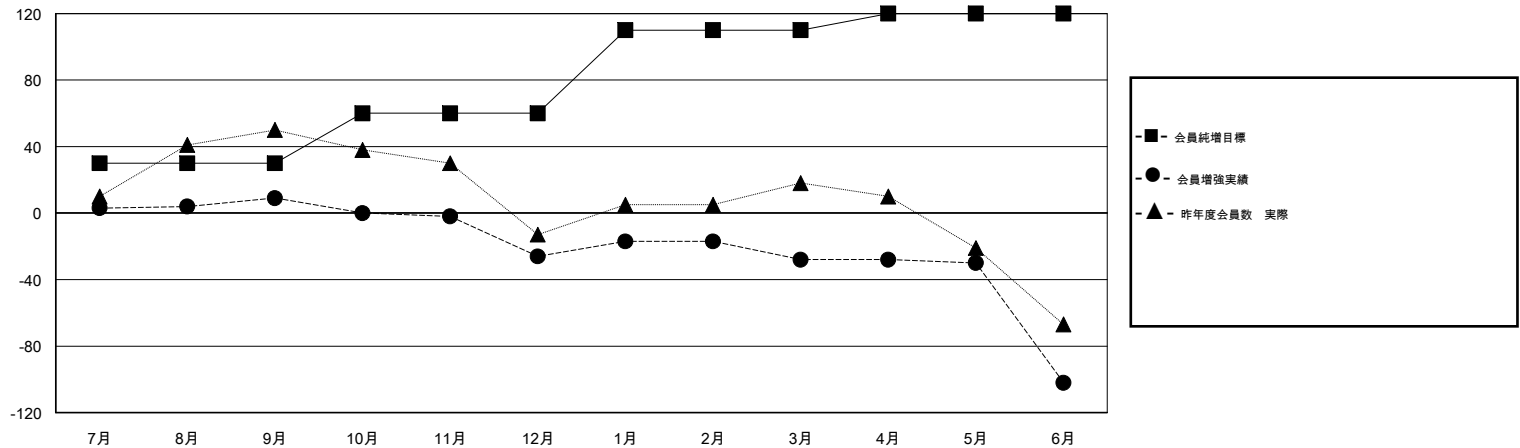

MONTHLY MEMBERSHIP PROGRESS REPORT

District 333 B

Results as of: 06/30/2018

GMT: MASAYOSHI MARUYAMA, YASUHISA NAKAMURA

地域 JAPAN

GMT会則地域

クラブ				名			
結果: 2017-2018				結果: 2017-2018			
四半期	新クラブ目標	新クラブ	解散クラブ	四半期	会員純増目標	会員増強実績	退会者(転籍を含む) 実際
7月/8月/9月	0	0	0	7月/8月/9月	30	64	50
10月/11月/12月	0	0	0	10月/11月/12月	30	18	53
1月/2月/3月	1	0	0	1月/2月/3月	50	29	29
4月/5月/6月	0	0	1	4月/5月/6月	10	25	98

新クラブ目標及び実績累計

会員目標及び実績累計

解散クラブ: 1	37 CLUBS OF 47 一名以上の新会員を登録	男女別	
		男性	1,035 (64.33%)
		女性	574 (35.67%)
		女性%年度目標: 40%	
退会者		世帯主/家族会員合計	0
物故会員 8	会員累計データを見るには、ここをクリック	国際会費半額の家族会員	0
クラブ解散 6			
その他 216			
合計 230			